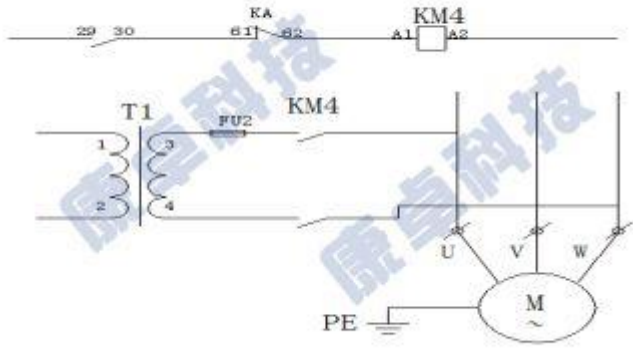

Ω

Ⓟ

8E

W

控制器加热信号 停泵互锁

- 
- 
- 
- 

-20 70

- 
- 
- 
- 
- 