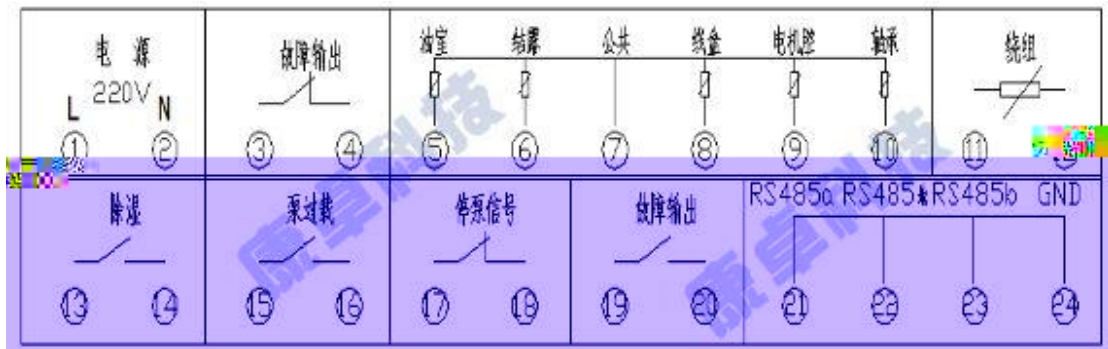

Ω

Ⓟ

8E

W

控制器加热信号 停泵互锁

- 
- 
- 
- 

-20 70

- 
- 
- 
- 
- 